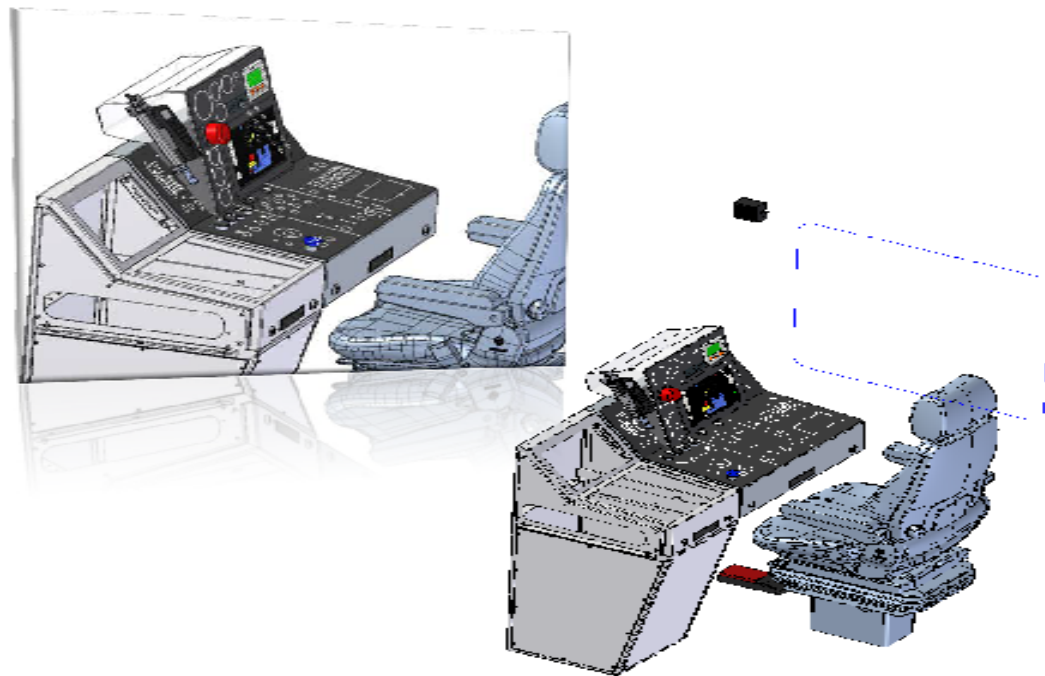

# **STB su Mezzi d'Opera Plasser&Theurer: proposte tecnologiche ed installative**

**Pistoia, 16/09/2016**

Foto 1

Foto 2

Foto 3

Foto 4

Foto 5

-DC-LEISTUNG | PRÄZISION | ZUVERLÄSSIGKEIT

**Plasser & Theurer**

**ELT-300-00018-DKP**  
Zeichnungsnummer / Drawing number

**ADAPTERGEHÄUSE**  
Benennung / Designation

Foto 7

**Foto 8**

**Foto 9**

Foto 10

Foto 11